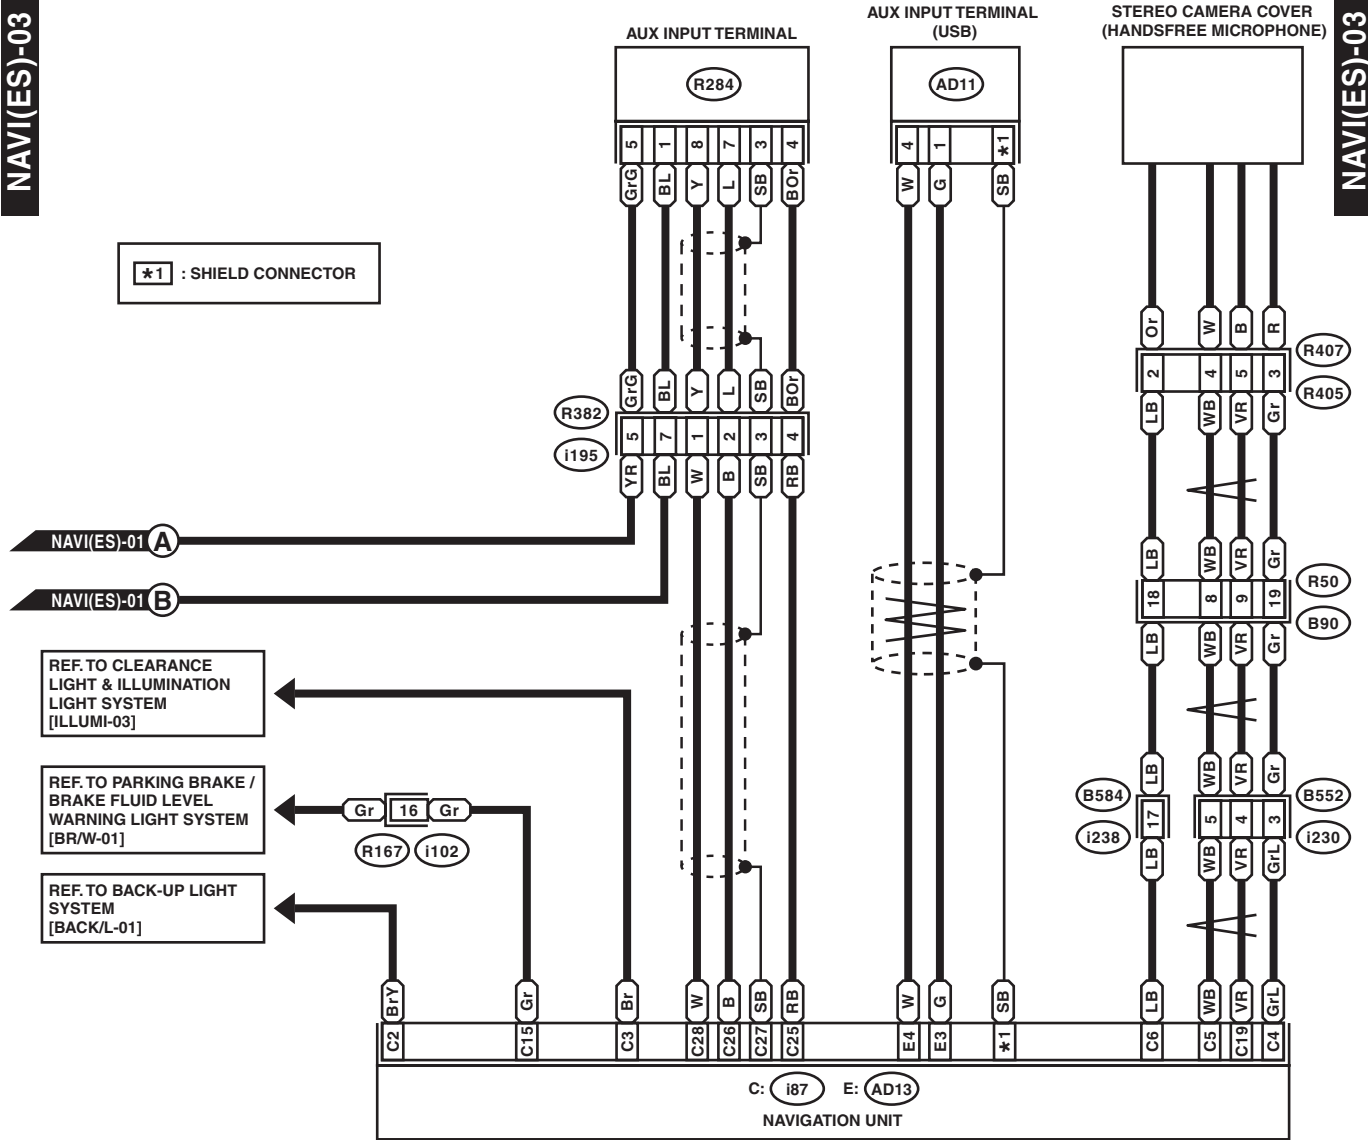

# Navigation System

## WIRING SYSTEM

WI-48287

## WIRING SYSTEM

NAVI(ES)-03

NAVI(ES)-03

E: (AD13) (BLACK)

AD11 (BLACK)

R284

i195

R405