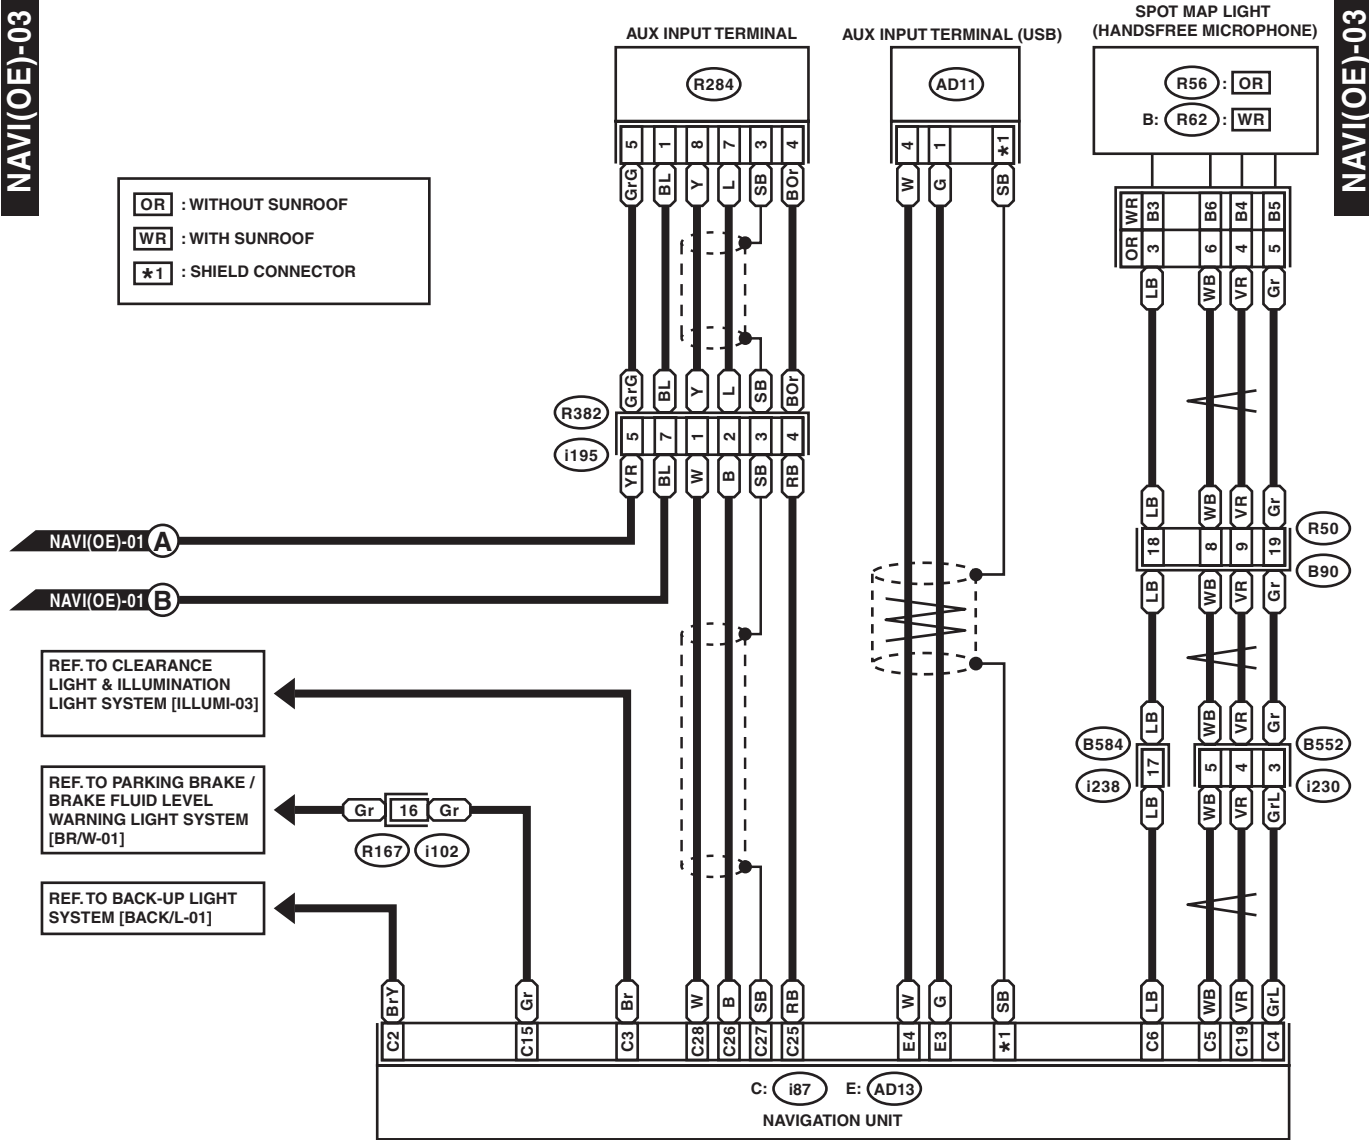

### A: WIRING DIAGRAM

# Navigation System

WIRING SYSTEM

WI-48284

# Navigation System

## WIRING SYSTEM

NAVI(OE)-03

NAVI(OE)-03

E: (AD13) (BLACK)

AD11 (BLACK)

R56

R284

i195