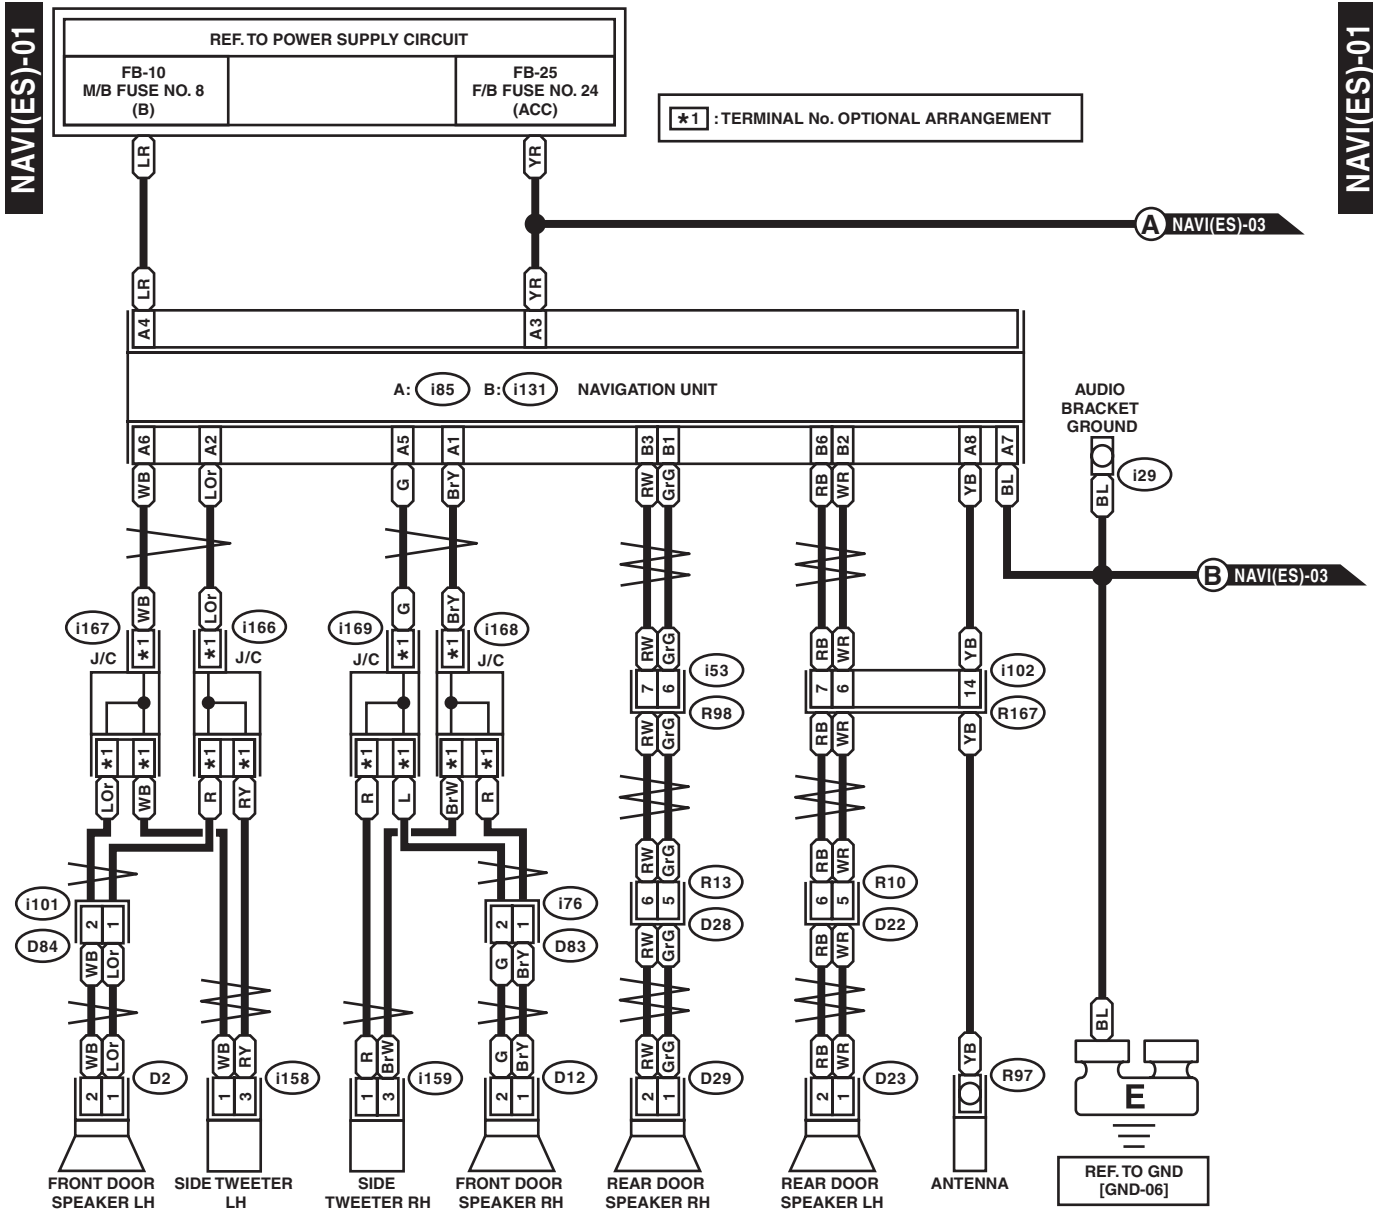

2. WITH EyeSight

WI-48286